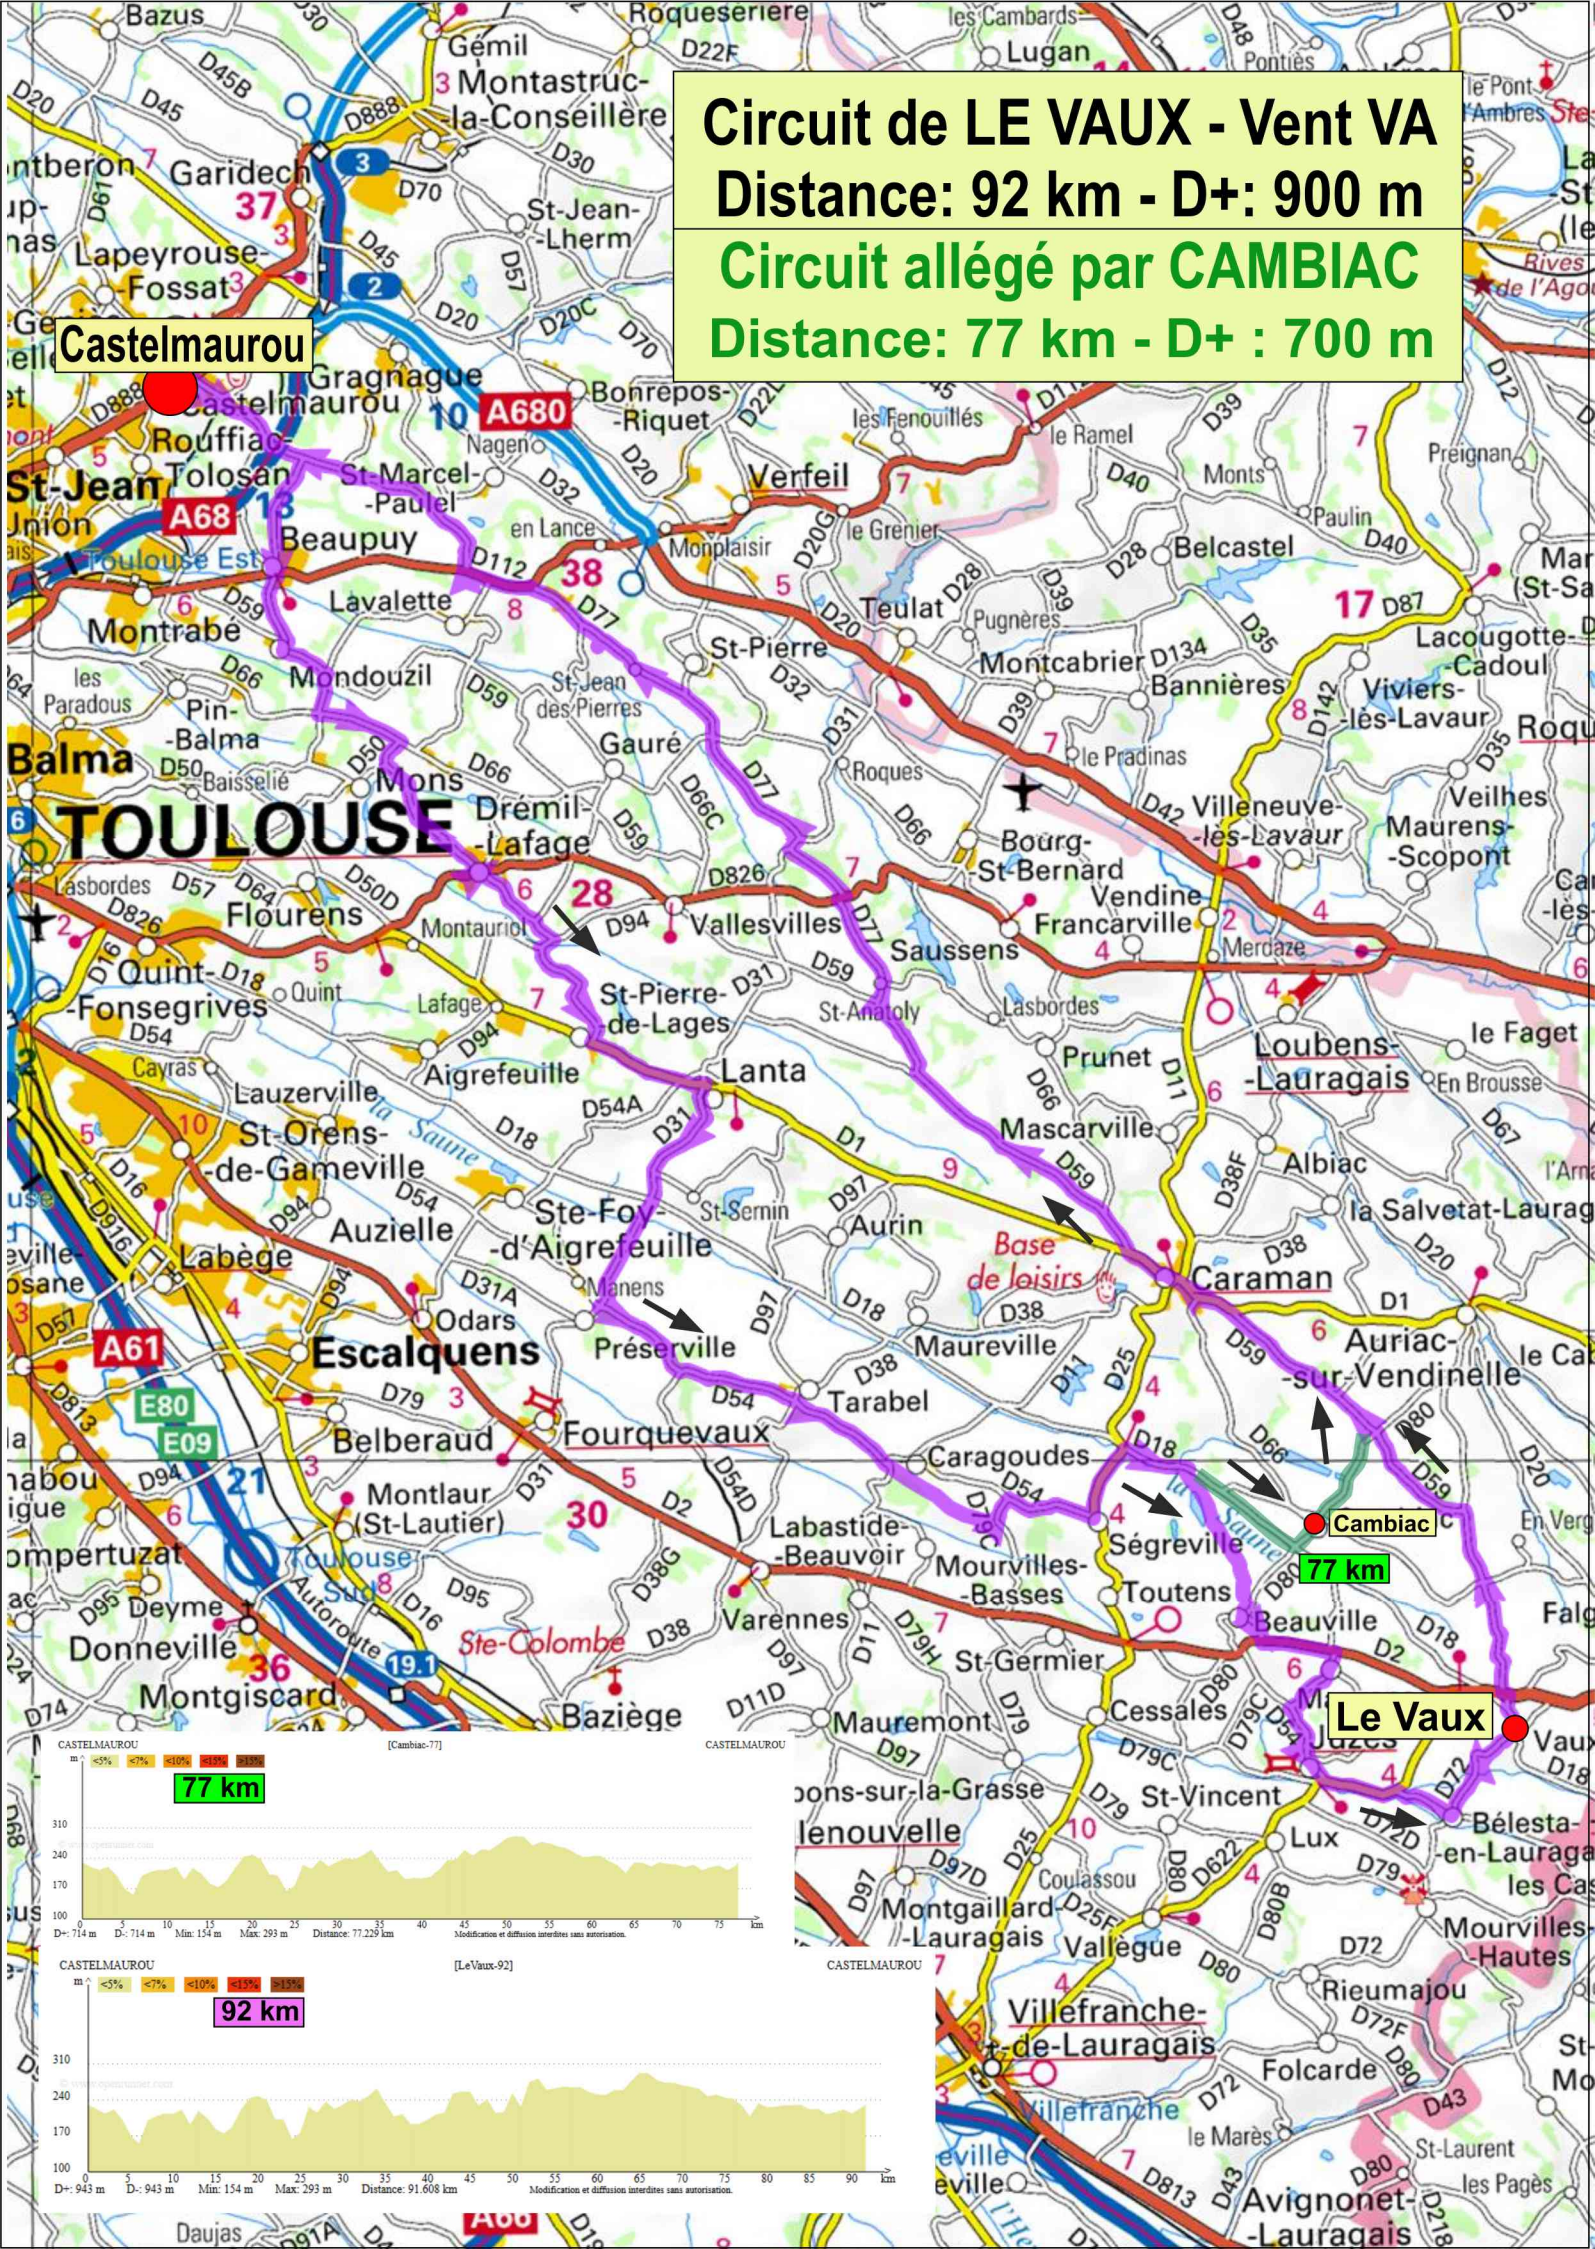

Circuit de LE VAUX - Vent VA
Distance: 92 km - D+: 900 m
Circuit allégé par CAMBIAC
Distance: 77 km - D+ : 700 m

Castelnau-Maurou

Cambiac

Le Vaux